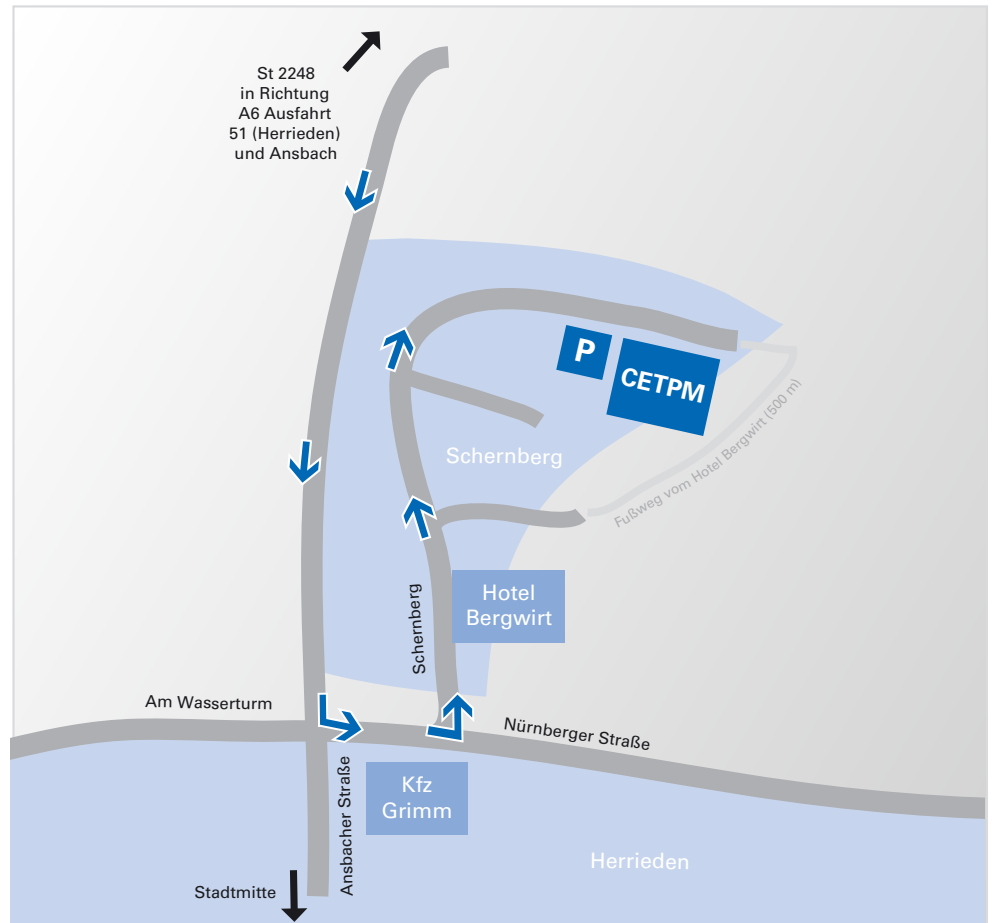

Ihr Weg zum CETPM – Campus Herrieden

Anschrift: CETPM GmbH
Institut an der Hochschule Ansbach
Schernberg 34
91567 Herrieden

Tel. +49 9825 2038-100
Fax +49 9825 2038-111
E-Mail info@cetpm.de
Web www.cetpm.de

Anreise mit dem PKW: Auf der A6 Nürnberg-Heilbronn:

- Verlassen Sie die A6 an der Ausfahrt 51 (Herrieden)
- Folgen Sie der Beschilderung Richtung Herrieden
- Biegen Sie am Ortseingang Herrieden (vor Kfz Grimm) links ab in die Nürnberger Straße und sofort wieder links nach Schernberg
- Folgen Sie der Ortsdurchfahrt Schernberg immer geradeaus bis ins Gewerbegebiet
- Folgen Sie der großen Rechtskurve am Ortsende
- Sie finden den Campus Herrieden / CETPM am Ende der Straße auf der rechten Seite

Anreise mit dem Zug:

Bis Ansbach Hbf. und dann ca. 20 Min. mit dem Taxi nach Herrieden

Anreise mit dem Flugzeug:

vom Flughafen Nürnberg mit dem Mietwagen nach Herrieden (85 km über A3, A9 und A6 bis Ausfahrt Herrieden) oder mit der U2 bis Nürnberg Hbf. und dann Regionalzug nach Ansbach Hbf. Anschließend ca. 20 Min. mit Taxi nach Herrieden.